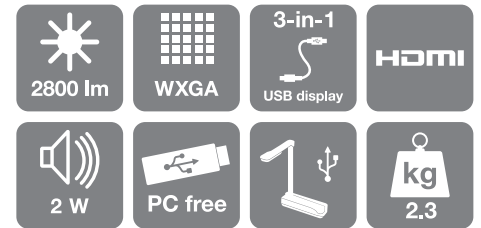

Epson EB-W12 Projektor

DATENBLATT