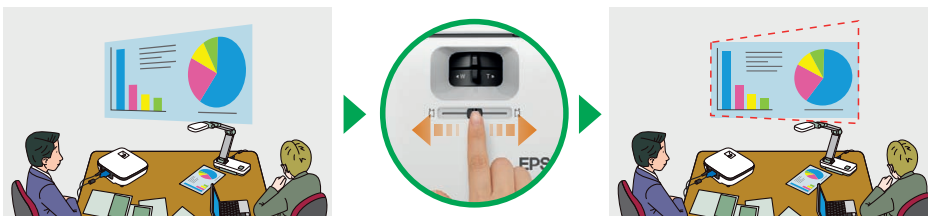

Regler für die horizontale Trapezkorrektur: Mit diesem intuitiv zu bedienenden Schieberegler können Sie das projizierte Bild einfach ausrichten, falls der Projektor in einem schrägen Winkel zur Projektionsfläche aufgestellt ist.

No.1
SINCE 2001
EPSON
WORLD LEADER
IN PROJECTORS

EPSON
EXCEED YOUR VISION